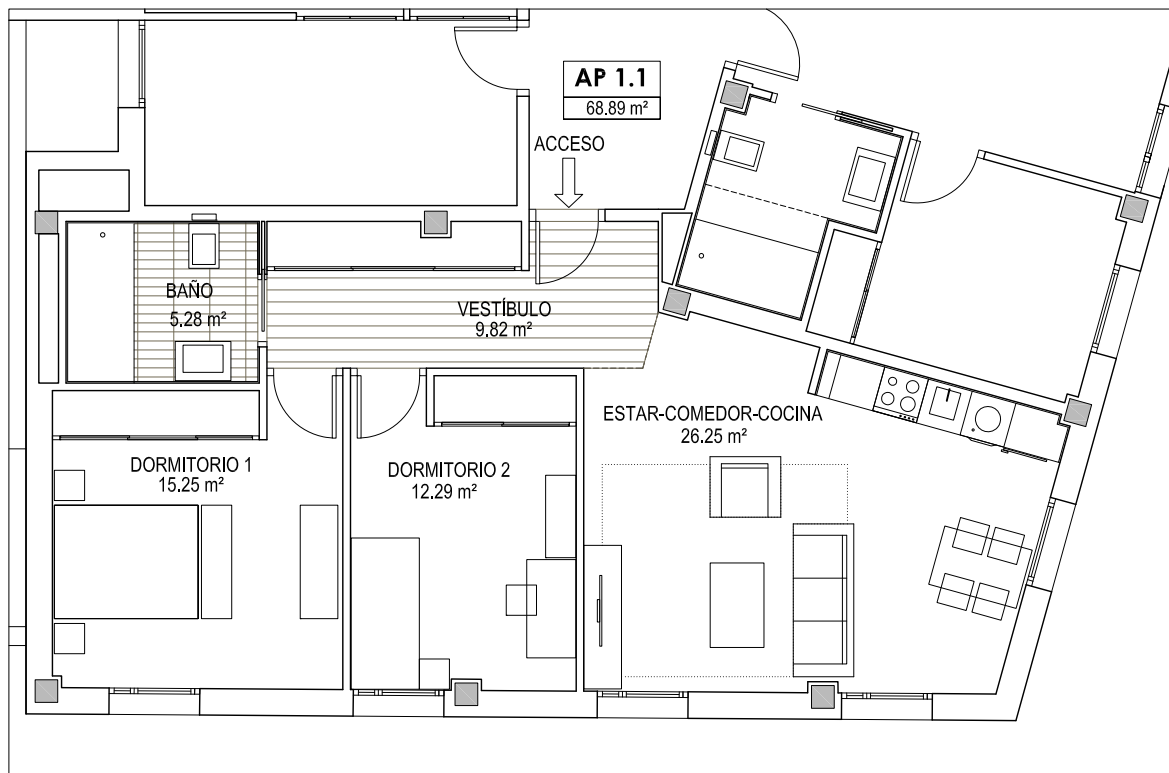

# Vivienda 1.1

Planta primera

Superficie útil de vivienda: 68.89 m<sup>2</sup>

NOTA: las superficies son susceptibles de cambios durante la ejecución de la obra

ALLEGRA MAGNA  
RESIDENCIAL SAN QUIRCE v2.0