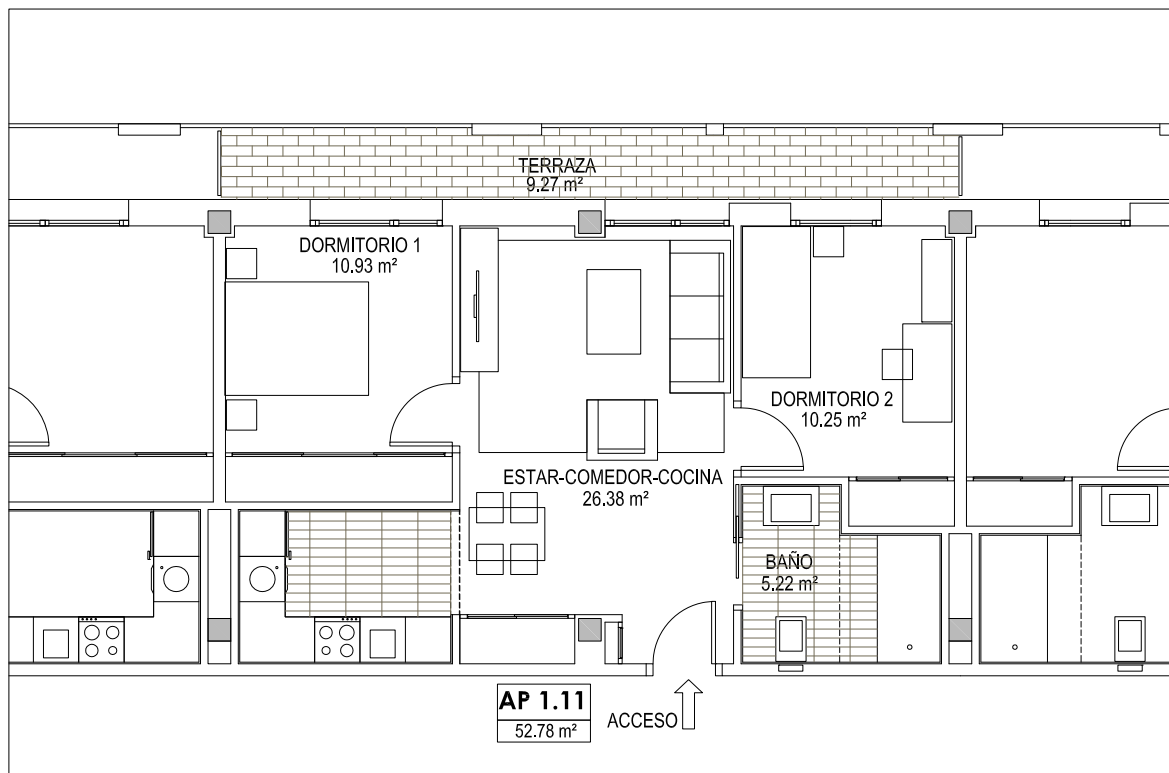

Vivienda 1.11

Planta primera

Superficie útil de vivienda: 52.78 m²

Superficie de terraza: 9.27 m²

Superficie útil total: 62.05 m²

NOTA: las superficies son susceptibles de cambios durante la ejecución de la obra