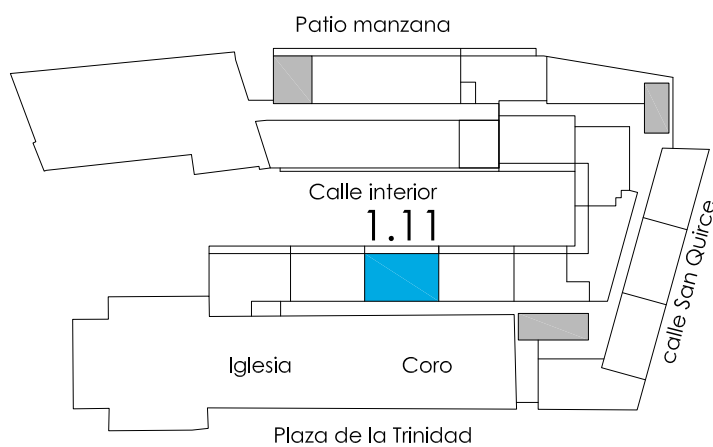

Vivienda 1.11

Planta primera

Superficie útil de vivienda: 52.78 m²

Superficie de terraza: 9.27 m²

Superficie útil total: 62.05 m²

NOTA: las superficies son susceptibles de cambios durante la ejecución de la obra