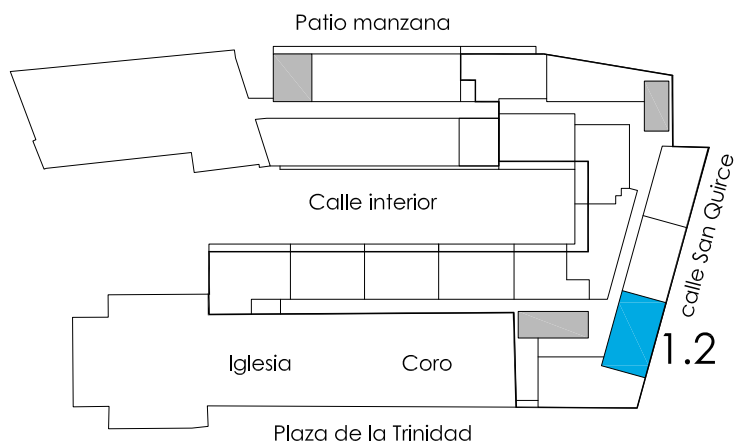

Vivienda 1.2

Planta primera

Superficie útil de vivienda: 52.87 m²

NOTA: las superficies son susceptibles de cambios durante la ejecución de la obra

ALLEGRA MAGNA
RESIDENCIAL SAN QUIRCE v2.0