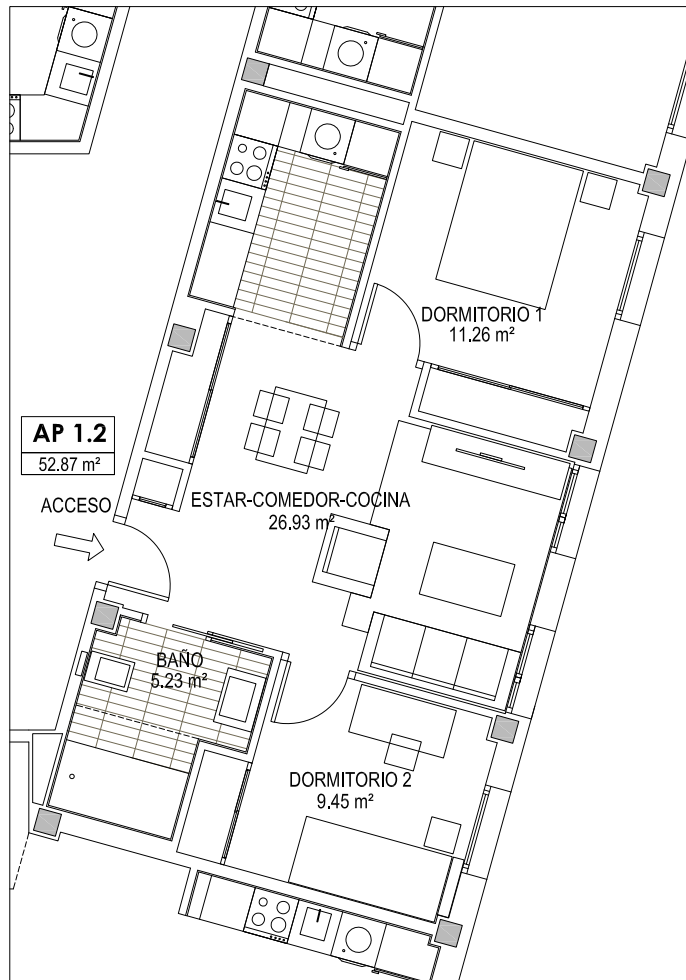

Vivienda 1.2

Planta primera

Superficie útil de vivienda: 52.87 m²

NOTA: las superficies son susceptibles de cambios durante la ejecución de la obra

ALLEGRA MAGNA
RESIDENCIAL SAN QUIRCE v2.0