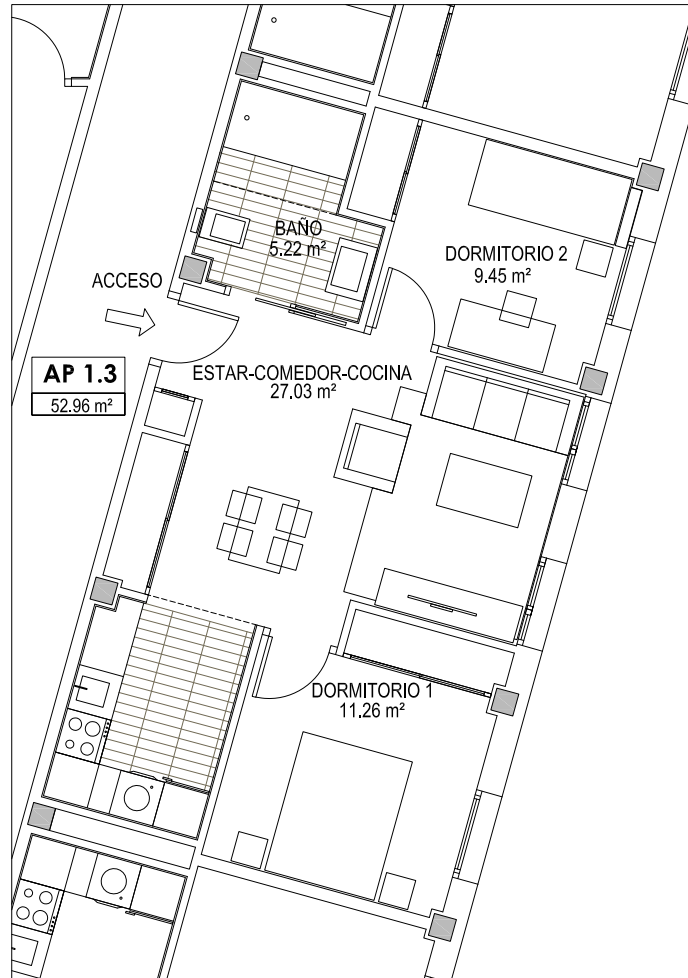

Vivienda 1.3

Planta primera

Superficie útil de vivienda: 52.96 m²

NOTA: Las superficies son susceptibles de cambios durante la ejecución de la obra

ALLEGRA MAGNA
RESIDENCIAL SAN QUIRCE v2.0