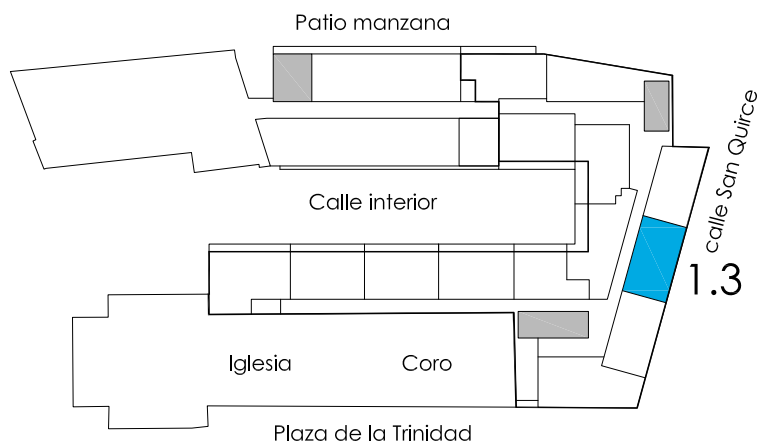

Vivienda 1.3

Planta primera

Superficie útil de vivienda: 52.96 m²

NOTA: Las superficies son susceptibles de cambios durante la ejecución de la obra

ALLEGRA MAGNA
RESIDENCIAL SAN QUIRCE v2.0