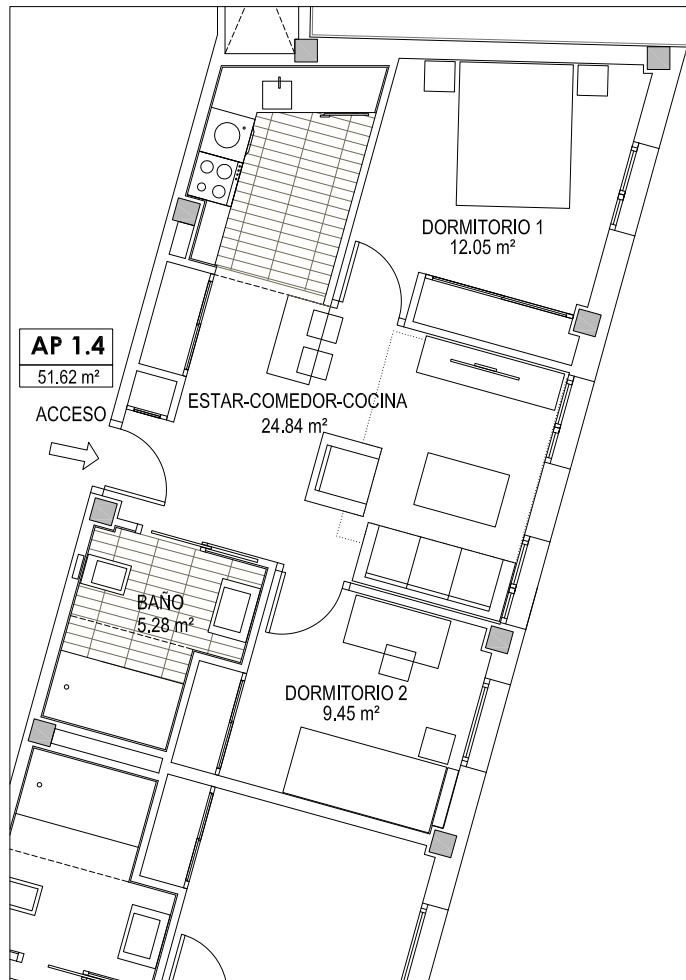

Vivienda 1.4

Planta primera

Superficie útil de vivienda: 51.62 m²

NOTA: las superficies son susceptibles de cambios durante la ejecución de la obra

ALLEGRA MAGNA
RESIDENCIAL SAN QUIRCE v2.0