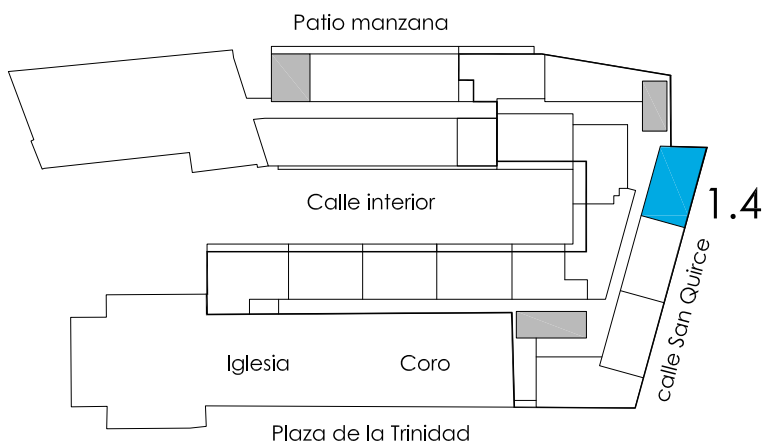

Vivienda 1.4

Planta primera

Superficie útil de vivienda: 51.62 m²

NOTA: las superficies son susceptibles de cambios durante la ejecución de la obra

ALLEGRA MAGNA
RESIDENCIAL SAN QUIRCE v2.0