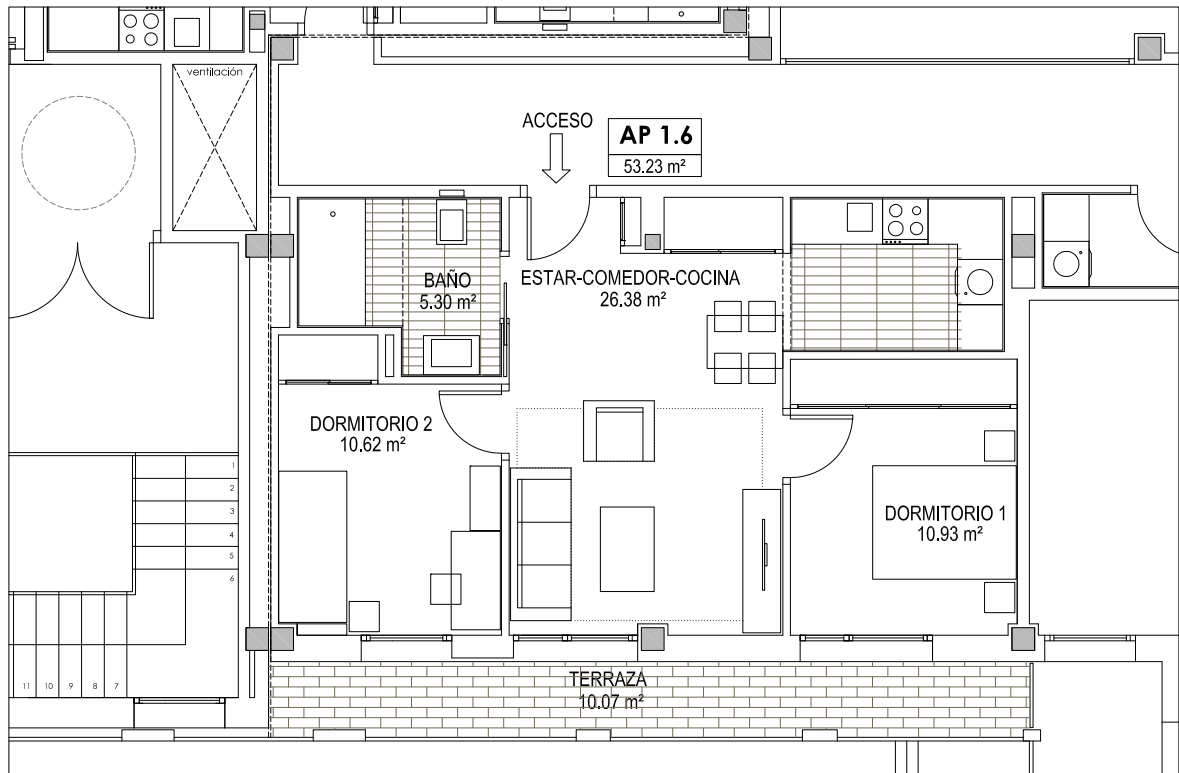

Vivienda 1.6

Planta primera

Superficie útil de vivienda: 53.23 m²

Superficie de terraza: 10.07 m²

Superficie útil total: 63.30 m²

NOTA: las superficies son susceptibles de cambios durante la ejecución de la obra