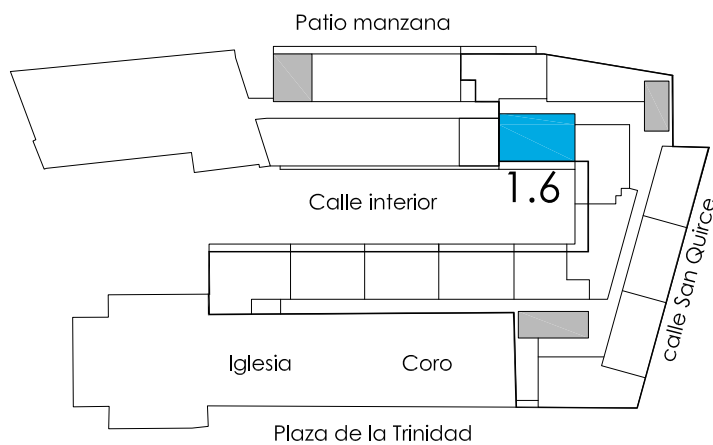

Vivienda 1.6

Planta primera

Superficie útil de vivienda: 53.23 m²

Superficie de terraza: 10.07 m²

Superficie útil total: 63.30 m²

NOTA: las superficies son susceptibles de cambios durante la ejecución de la obra