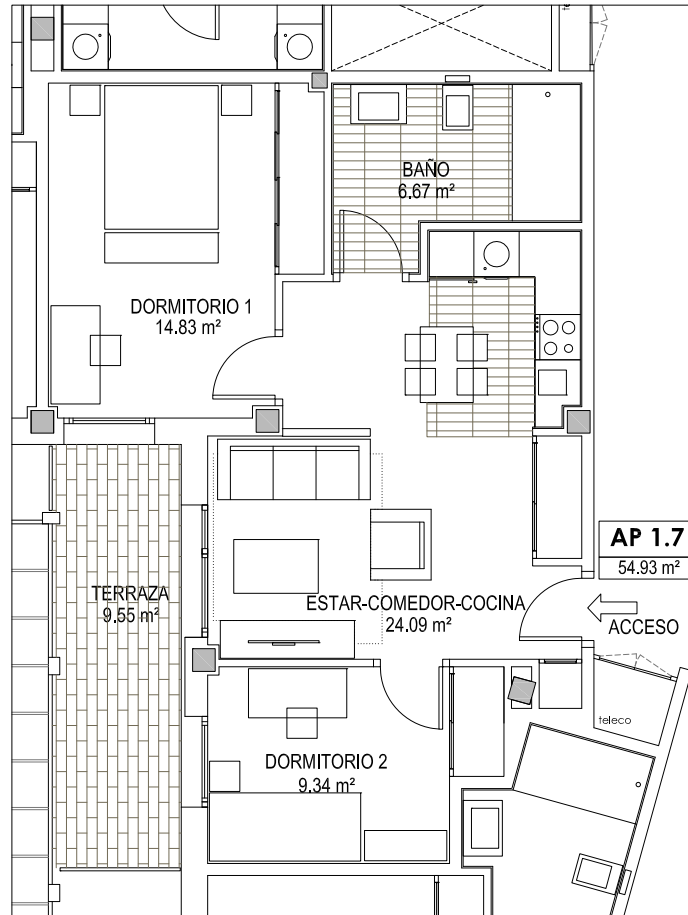

Vivienda 1.7

Planta primera

Superficie útil de vivienda: 54.93 m²

Superficie de terraza: 9.55 m²

Superficie útil total: 64.48 m²

NOTA: las superficies son susceptibles de cambios durante la ejecución de la obra