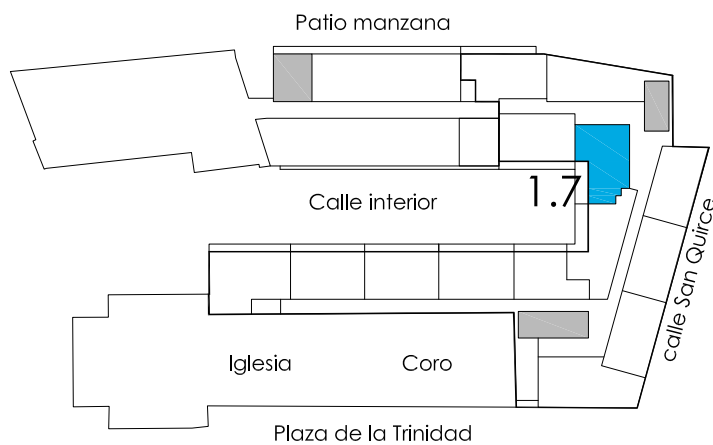

Vivienda 1.7

Planta primera

Superficie útil de vivienda: 54.93 m²

Superficie de terraza: 9.55 m²

Superficie útil total: 64.48 m²

NOTA: las superficies son susceptibles de cambios durante la ejecución de la obra