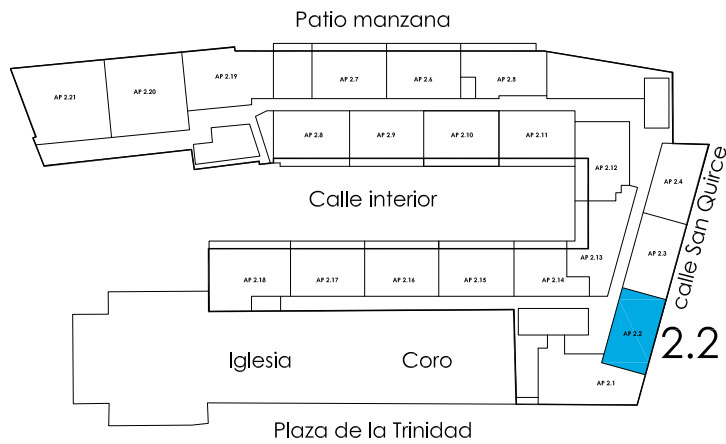

Vivienda 2.2

Planta segunda

Superficie útil de vivienda: 52.87 m²

NOTA: las superficies son susceptibles de cambios durante la ejecución de la obra

ALLEGRA MAGNA
RESIDENCIAL SAN QUIRCE v2.0