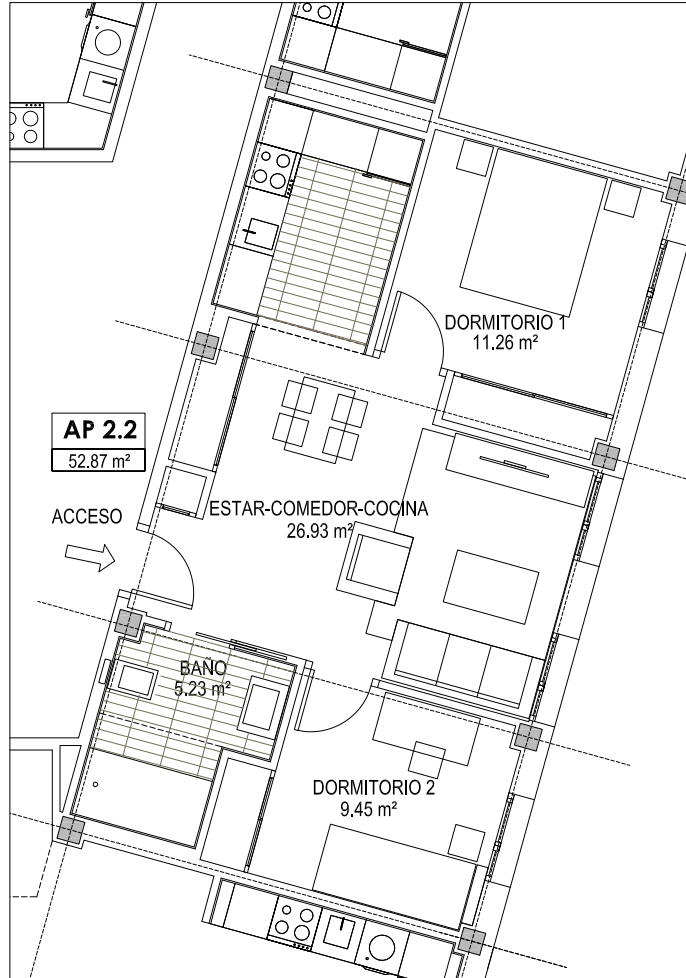

Vivienda 2.2

Planta segunda

Superficie útil de vivienda: 52.87 m²

NOTA: las superficies son susceptibles de cambios durante la ejecución de la obra

ALLEGRA MAGNA
RESIDENCIAL SAN QUIRCE v2.0