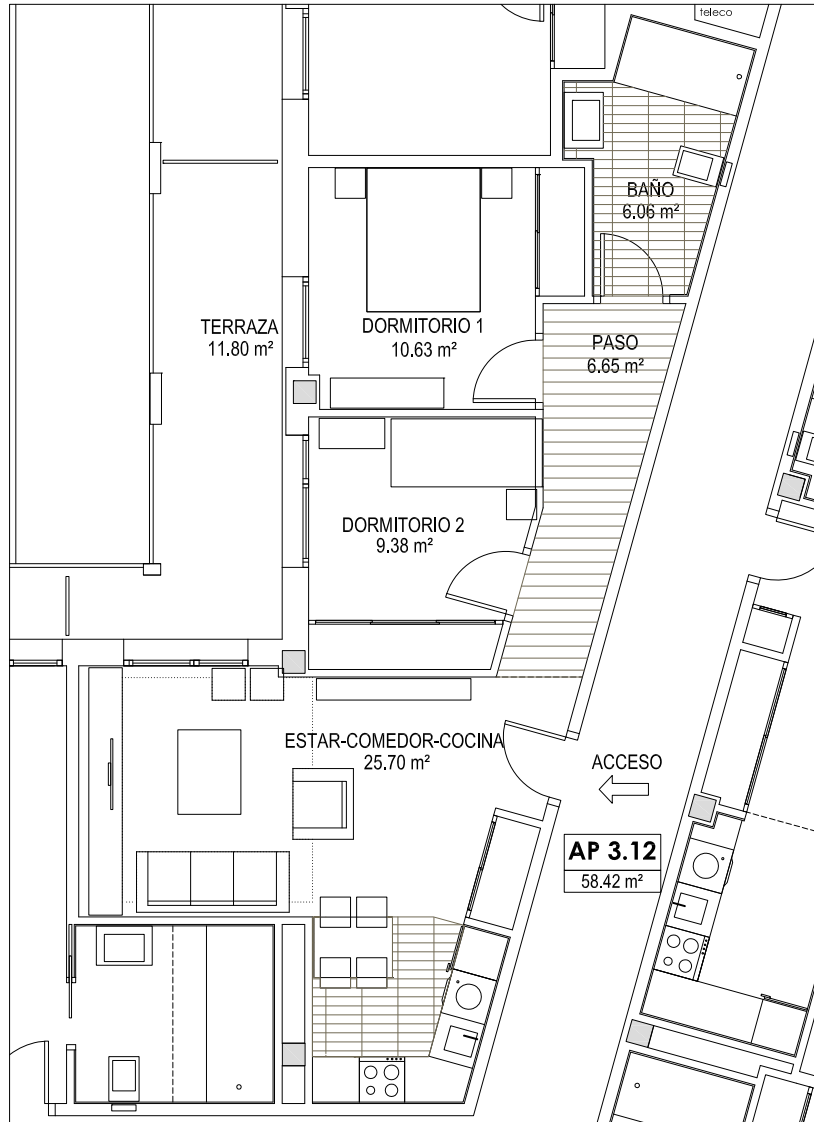

Vivienda 3.12

Planta tercera

Superficie útil de vivienda: 58.42 m²

Superficie de terraza: 11.80 m²

Superficie útil total: 70.22 m²

NOTA: las superficies son susceptibles de cambios durante la ejecución de la obra