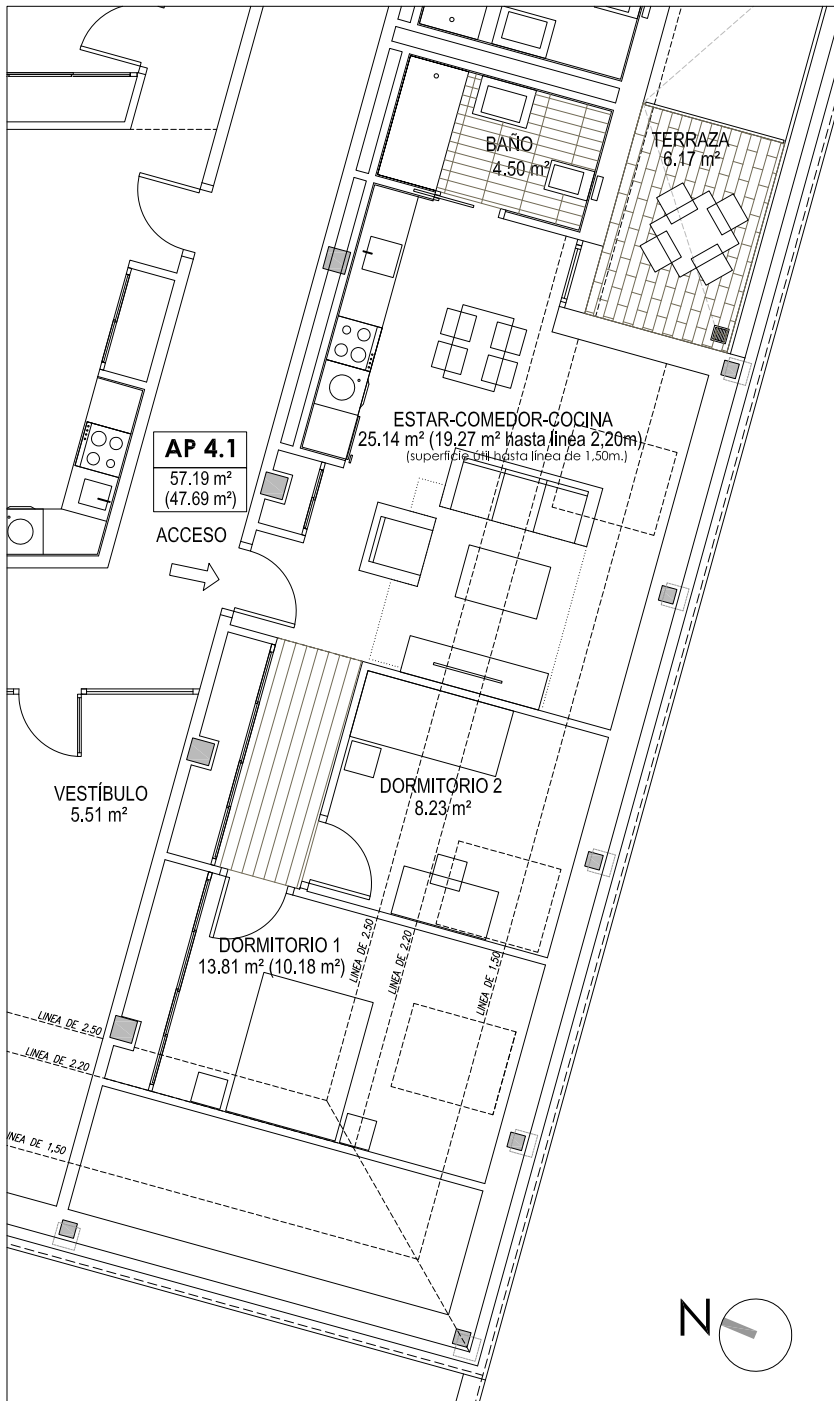

Vivienda 4.1

Planta cuarta/ático

Superficie útil de vivienda: 57.19 m² (47.69 m²)

Superficie de terraza (descubierta): 6.17 m²

Superficie útil total: 63.36 m² (53.86 m²)

PLANTA Y SECCIÓN
Para comprobación de alturas libres
SECCIÓN