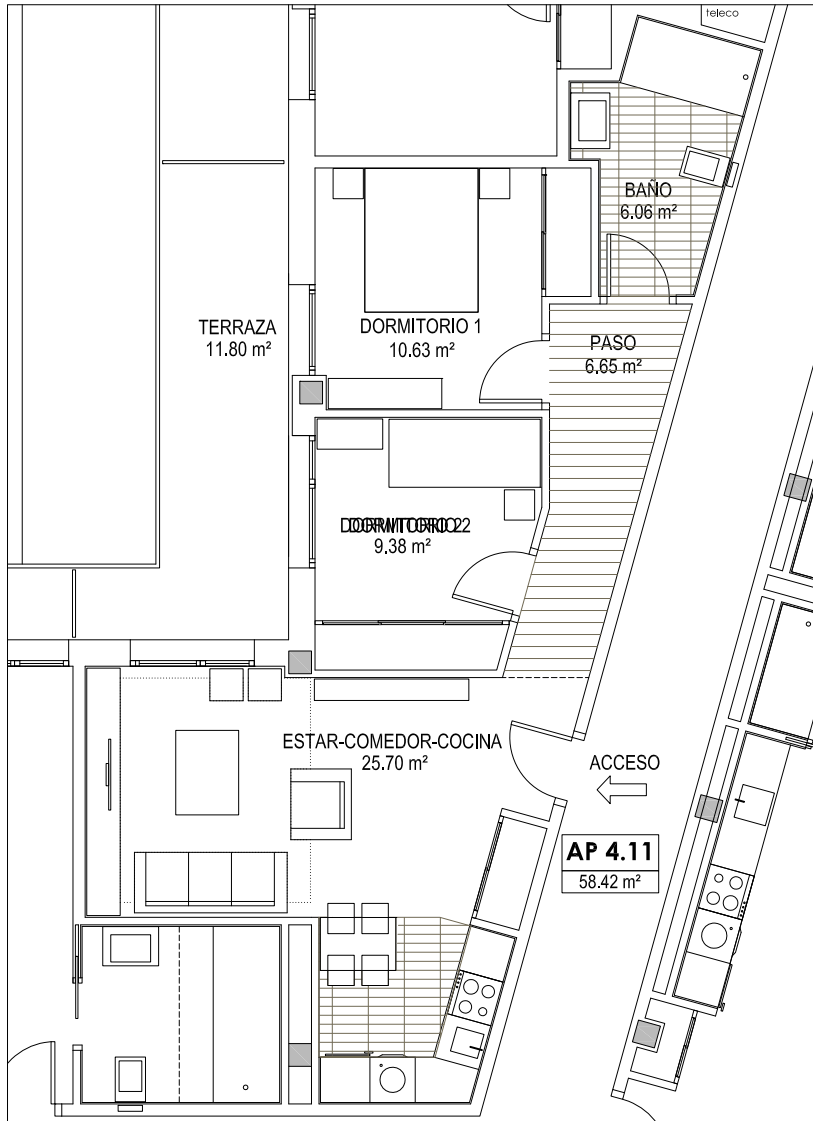

Vivienda 4.11

Planta cuarta/ático

Superficie útil de vivienda: 58.42 m²

Superficie de terraza (descubierta): 11.80 m²

Superficie útil total: 70.22 m²

NOTA: las superficies son susceptibles de cambios durante la ejecución de la obra