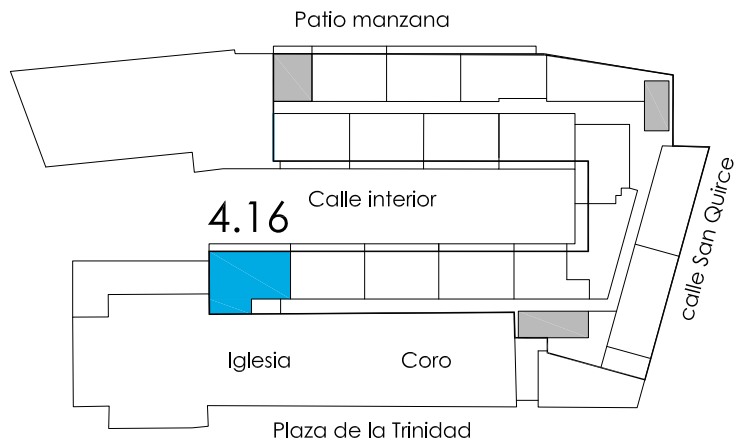

Vivienda 4.16

Planta cuarta/ático

Superficie útil de vivienda: 64.11 m²

Superficie de terraza (descubierta): 10.15 m²

Superficie útil total: 74.26 m²

NOTA: las superficies son susceptibles de cambios durante la ejecución de la obra