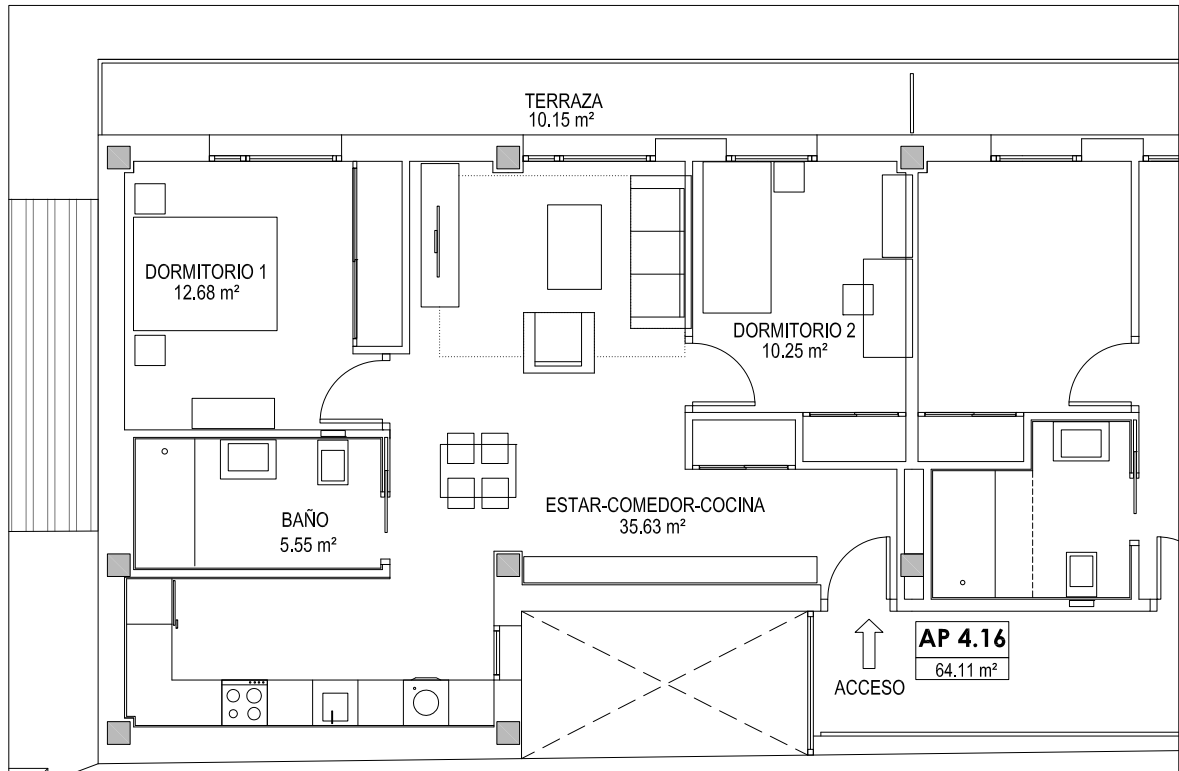

Vivienda 4.16

Planta cuarta/ático

Superficie útil de vivienda: 64.11 m²

Superficie de terraza (descubierta): 10.15 m²

Superficie útil total: 74.26 m²

NOTA: las superficies son susceptibles de cambios durante la ejecución de la obra