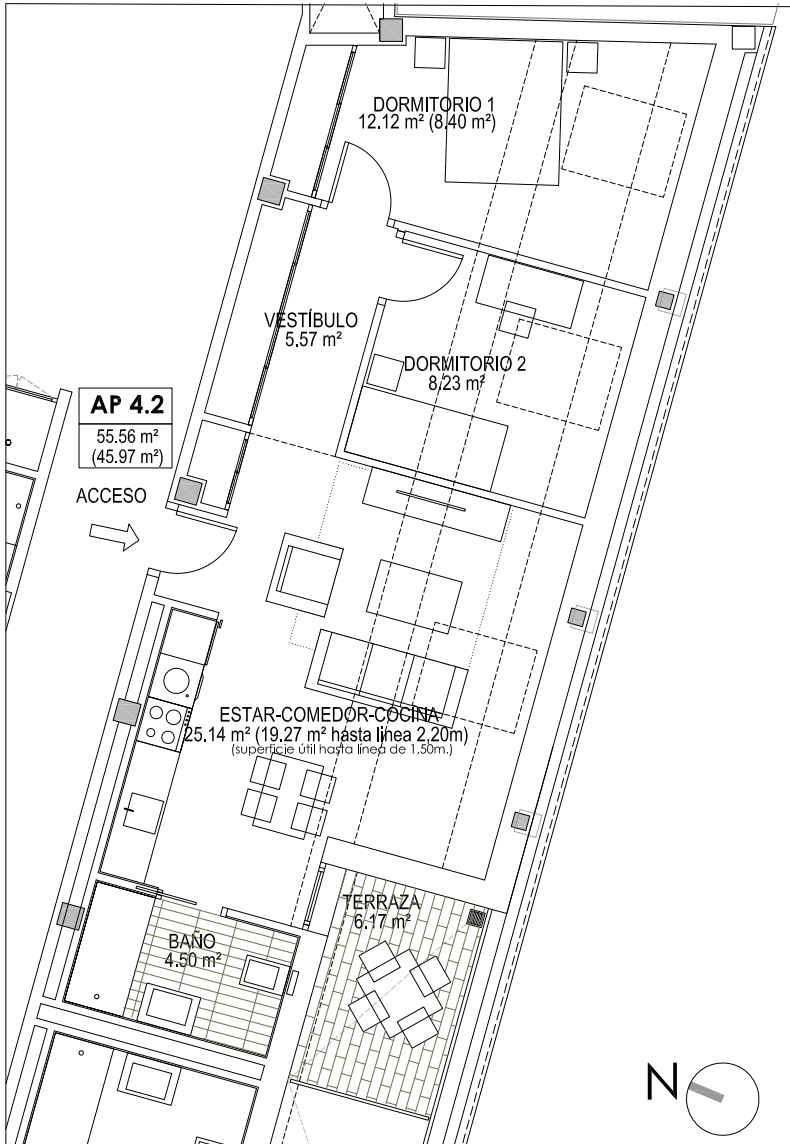

Vivienda 4.2

Planta cuarta/ático

Superficie útil de vivienda: 55.56 m² (45,97 m²)

Superficie de terraza (descubierta): 6.17 m²

Superficie útil total: 61.73 m² (52,14 m²)

PLANTA Y SECCIÓN

Para comprobación de alturas libres

SECCIÓN