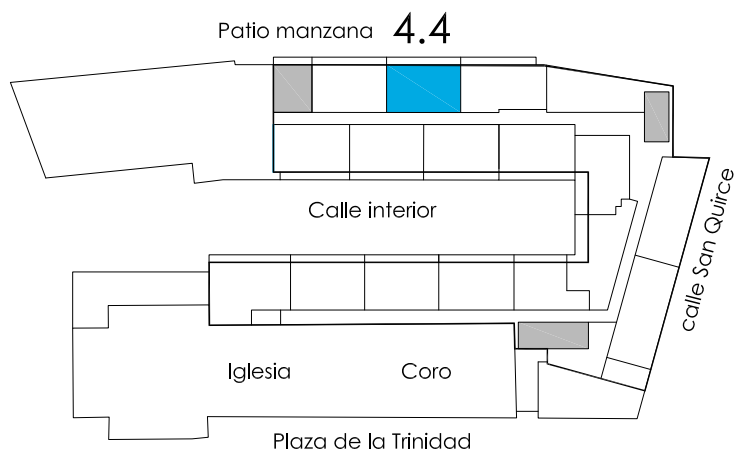

Vivienda 4.4

Planta cuarta/ático

Superficie útil de vivienda: 52.82 m²

Superficie de terraza (descubierta): 6.34 m²

Superficie útil total: 59.16 m²

NOTA: las superficies son susceptibles de cambios durante la ejecución de la obra