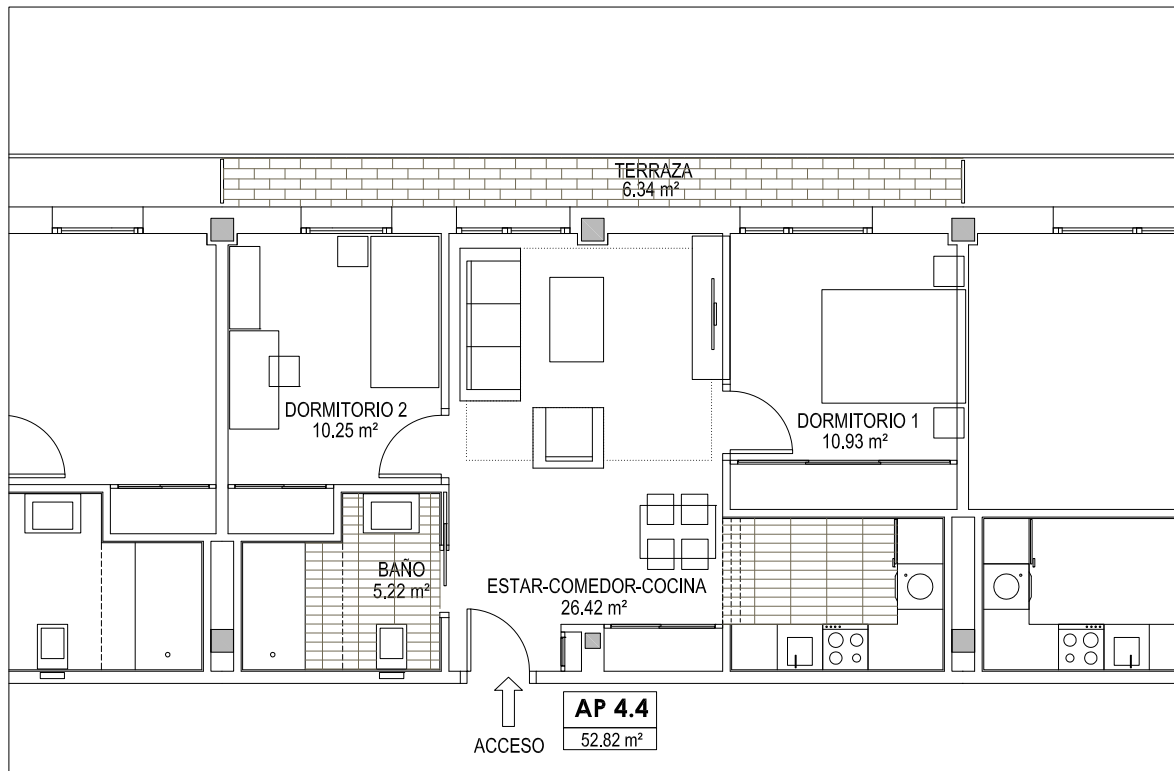

Vivienda 4.4

Planta cuarta/ático

Superficie útil de vivienda: 52.82 m²

Superficie de terraza (descubierta): 6.34 m²

Superficie útil total: 59.16 m²

NOTA: las superficies son susceptibles de cambios durante la ejecución de la obra