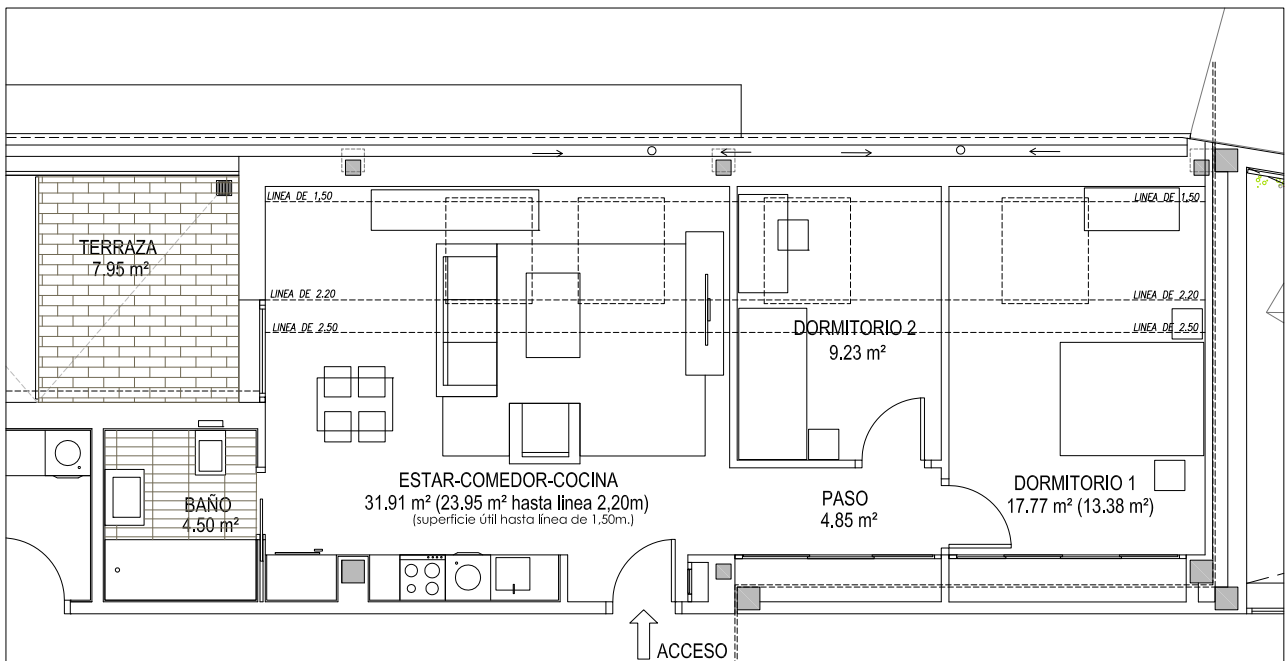

Vivienda 5.1

Planta ático

Superficie útil de vivienda: 68.26 m² (55.91 m²)

Superficie de terraza (descubierta): 7.95 m²

Superficie útil total: 76.21 m² (63.86 m²)

PLANTA Y SECCIÓN

Para comprobación de alturas libres

AP 5.1
68.26 m²
(55.91 m²)