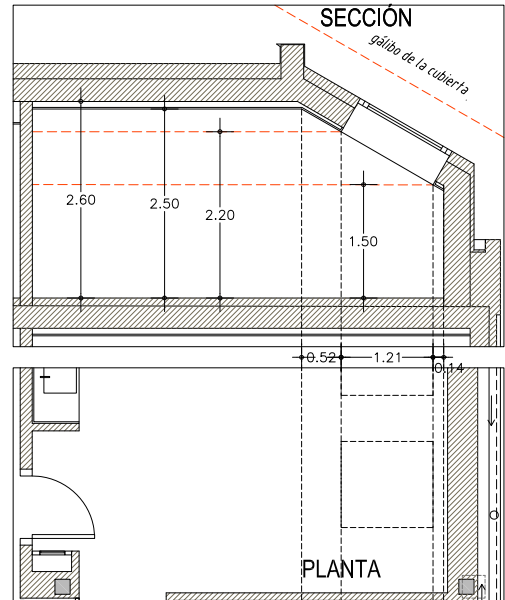

Vivienda 5.1

Planta ático

Superficie útil de vivienda: 68.26 m² (55.91 m²)

Superficie de terraza (descubierta): 7.95 m²

Superficie útil total: 76.21 m² (63.86 m²)

PLANTA Y SECCIÓN

Para comprobación de alturas libres

AP 5.1
68.26 m²
(55.91 m²)