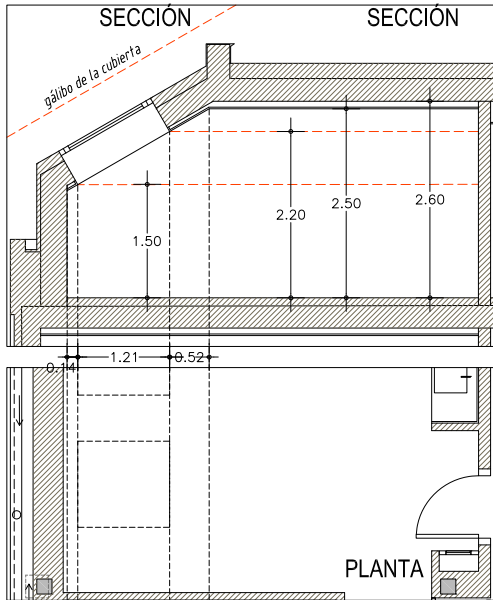

PLANTA Y SECCIÓN
Para comprobación de alturas libres

Vivienda 5.3

Planta ático

Superficie útil de vivienda: 66.61 m² (54.62 m²)

Superficie de terraza (descubierta): 6.01 m²

Superficie útil total: 72.62 m² (60,63 m²)

AP 5.3
66.61 m ² (54.62 m ²)